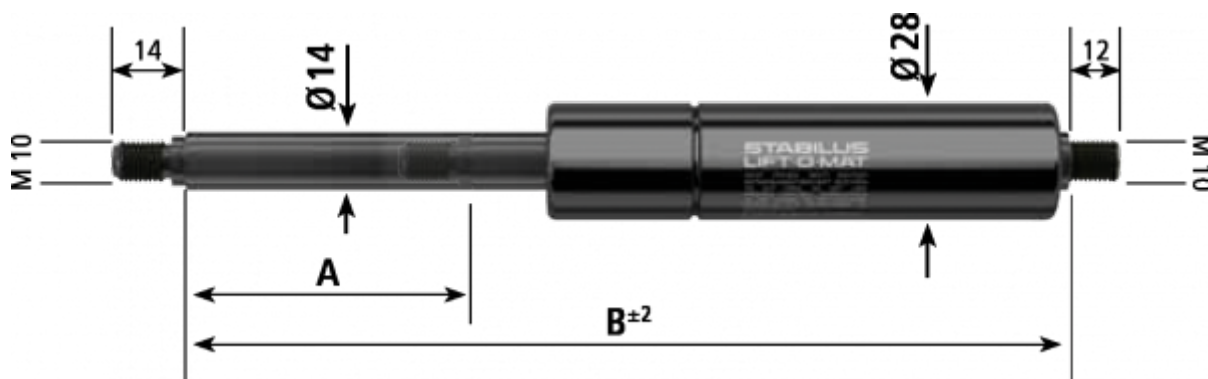

Varenummer: 042382SW2100

Beskrivelse: Stabilus Gasfjeder uden fittings str. 14/28  
2100N længde 270mm, udtræk 100mm Type 2382SW

## Mål

A	= 100
B	= 270
Størrelse	= 14/28
Tryk (N)	= 2100
Type	= 2382SW